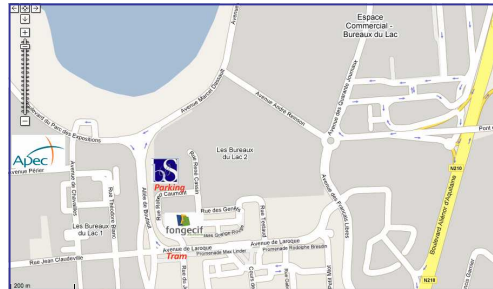

Services professionnels conformes à la norme AFNOR NF X 50-772 du

24 Décembre 2008

Nos Centres d'affaires sont affiliés au réseau mondial : www.locartils.com

Mérignac Aéroport

Immeuble Le Lindbergh
6 Avenue Neil Armstrong
33692 MERIGNAC CEDEX
Tel : 05.56.18.11.11 Fax : 05.56.18.91.11
Mail : bordeaux@centre-bbs.com

BORDEAUX LAC

Le centre d'affaires BBS est situé dans la ZRU de Bordeaux Lac desservie par le TRAM ligne C "Les Aubiers", en bordure du Lac de Bordeaux, à deux pas du golf de bordeaux et du parc des expositions, du palais des congrès, de la zone hôtelière de Bordeaux lac, le tout à 5 minutes du centre ville.

Accès direct à la gare TGV par le TRAM ligne C sans changement, à la rocade, au pont d'Aquitaine et aux boulevards.

MERIGNAC ZI DU PHARE

Situé sur l'accès principal de la Zone du Phare, l'une des zones la plus active de l'agglomération Bordelaise.

A proximité immédiate de la rocade Bordelaise et de l'Aéroport International de Bordeaux Mérignac.