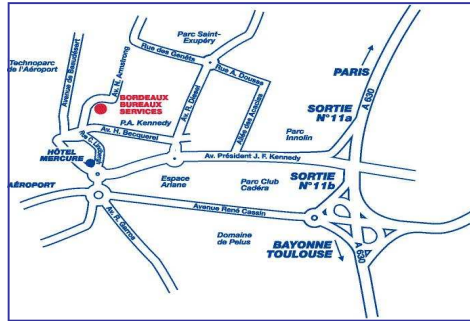

Trois centres d'affaires à Bordeaux

- LOCATION DE BUREAUX EQUIPES
- SALLES DE REUNION
- DOMICILIATION DE SOCIETES
- DOMICILIATION D'AGENCES COMMERCIALES DE GROUPE

Les Centres d'affaires BBS et MBS ont été créés en 1997 par Nathalie et Cyrille Soulet ....

Les gérants de ces structures sont très attachés à la qualité de la relation client et mettent les moyens en oeuvre afin d'amener le maximum de services et de confort aux clients de leurs centres d'affaires.

Ils ont choisis en 1999 d'intégrer le Syndicat National des centres d'affaires : le SNCAED.

Les centres d'affaires BBS sont validés conformes à la charte du syndicat professionnel depuis 1998. (synaphe)

Services professionnels conformes à la norme AFNOR NF X 50-772 du

24 Décembre 2008

Nos Centres d'affaires sont affiliés au réseau mondial : www.locartils.com

Mérignac Aéroport

Immeuble Le Lindbergh
6 Avenue Neil Armstrong
33692 MERIGNAC CEDEX
Tel : 05.56.18.11.11 Fax : 05.56.18.91.11
Mail : bordeaux@centre-bbs.com